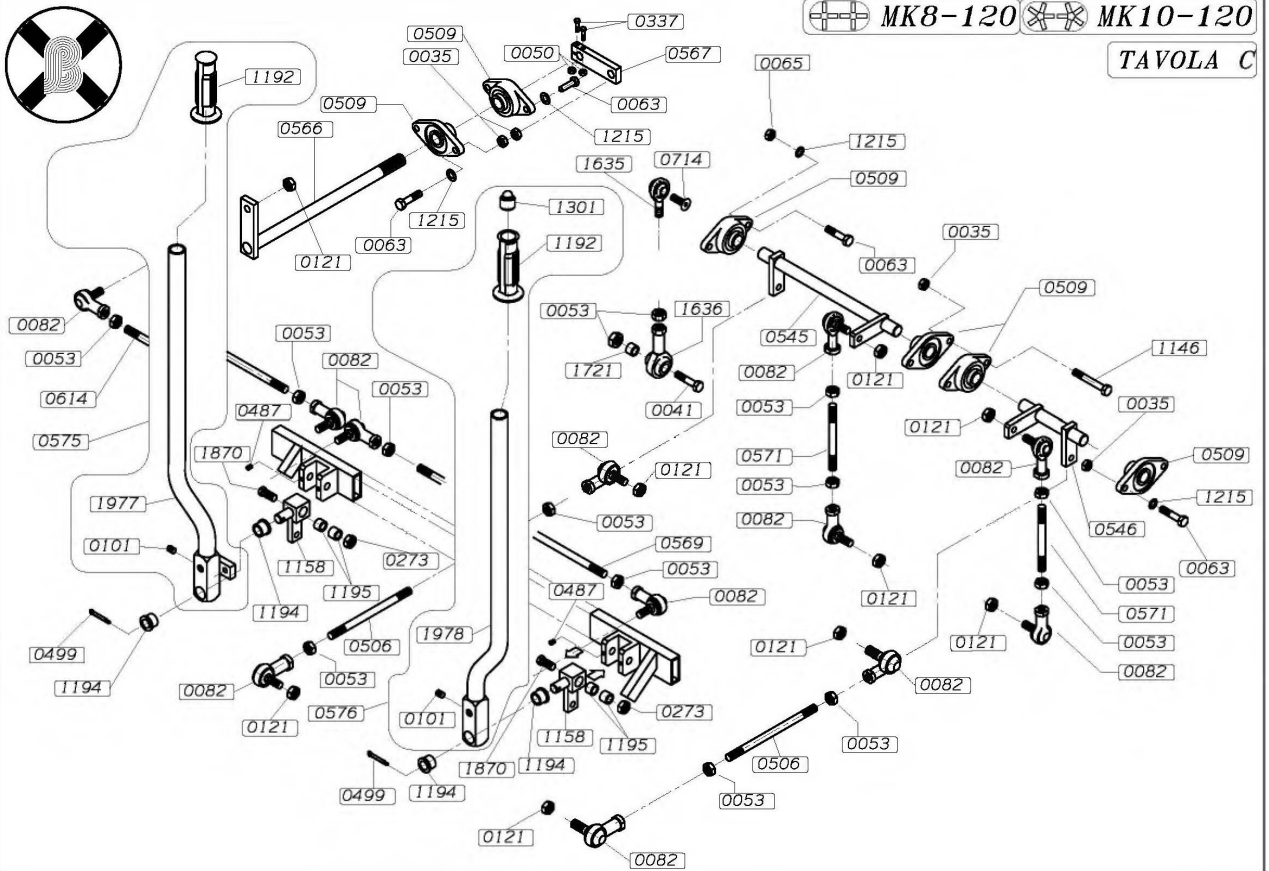

MK8-120 MK10-120

TAVOLA C