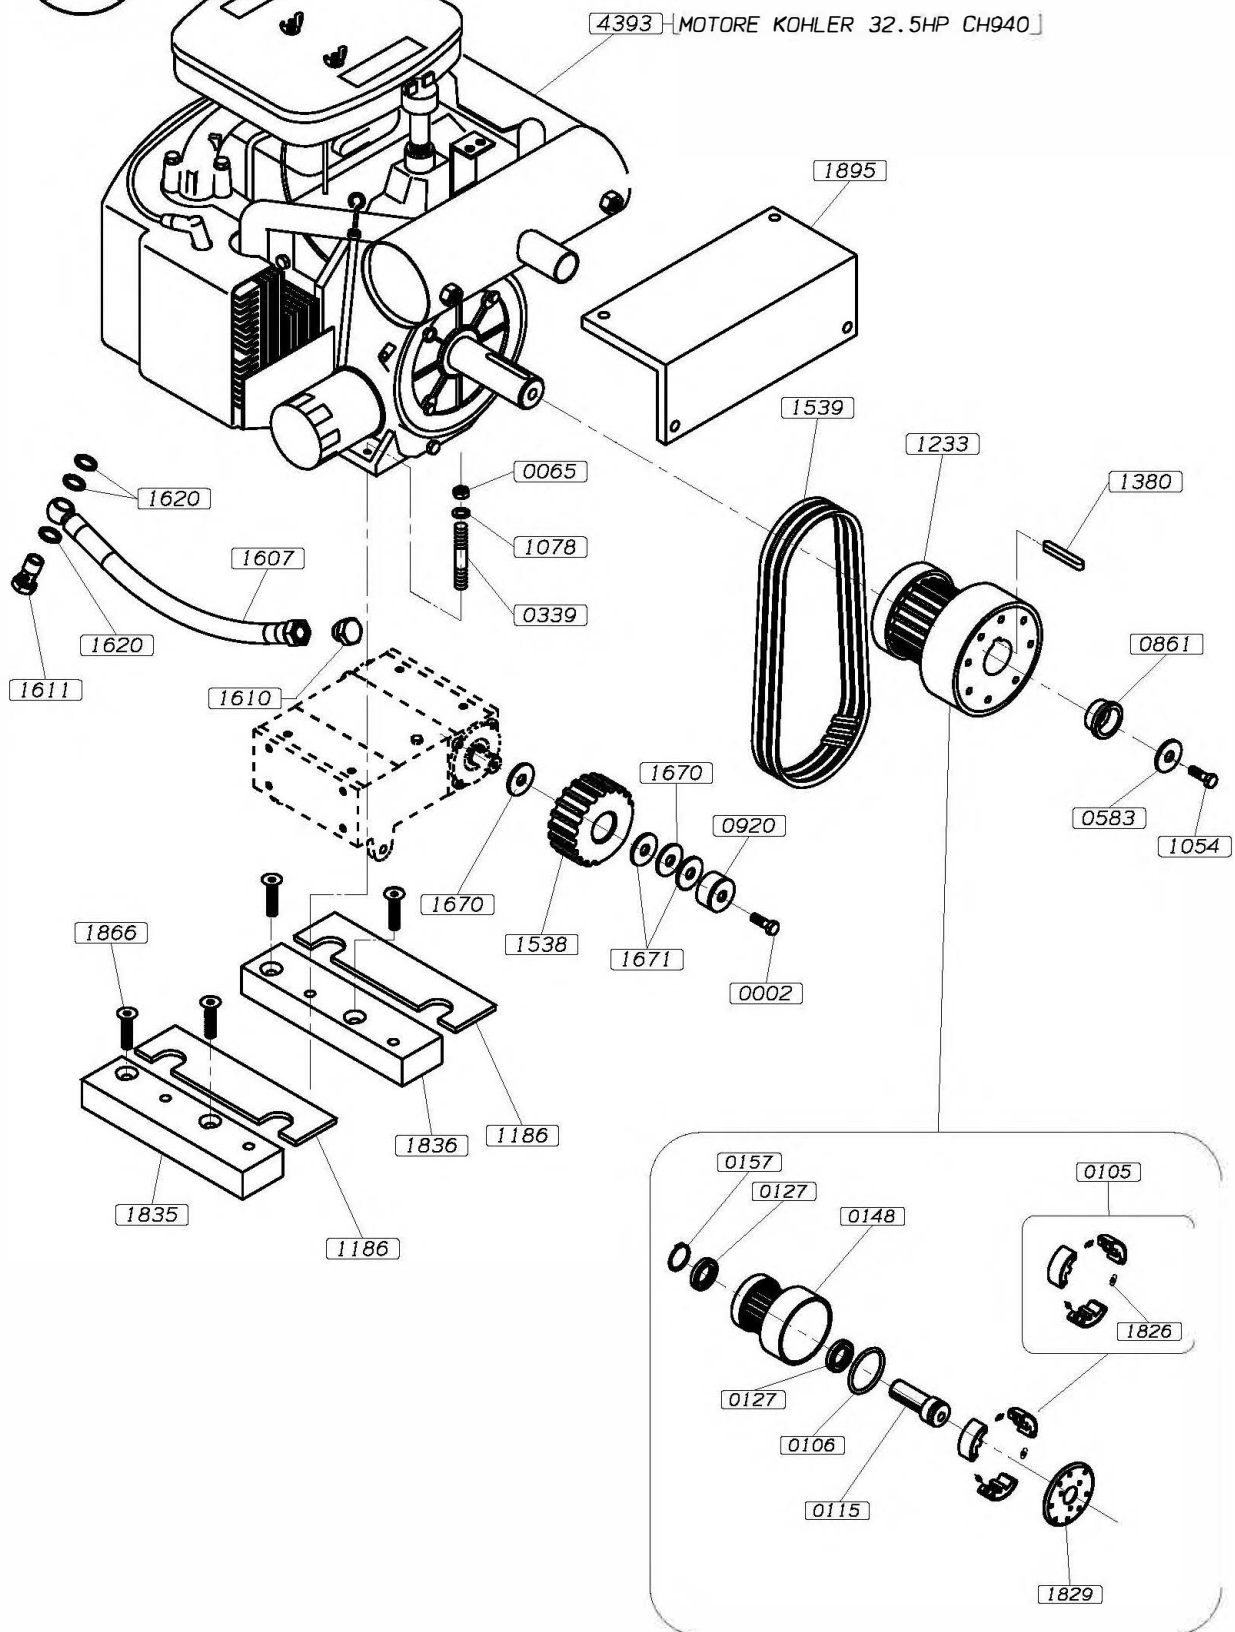

MK8-120 MK10-120 TAVOLA G4

MOTORE KOHLER 32.5HP