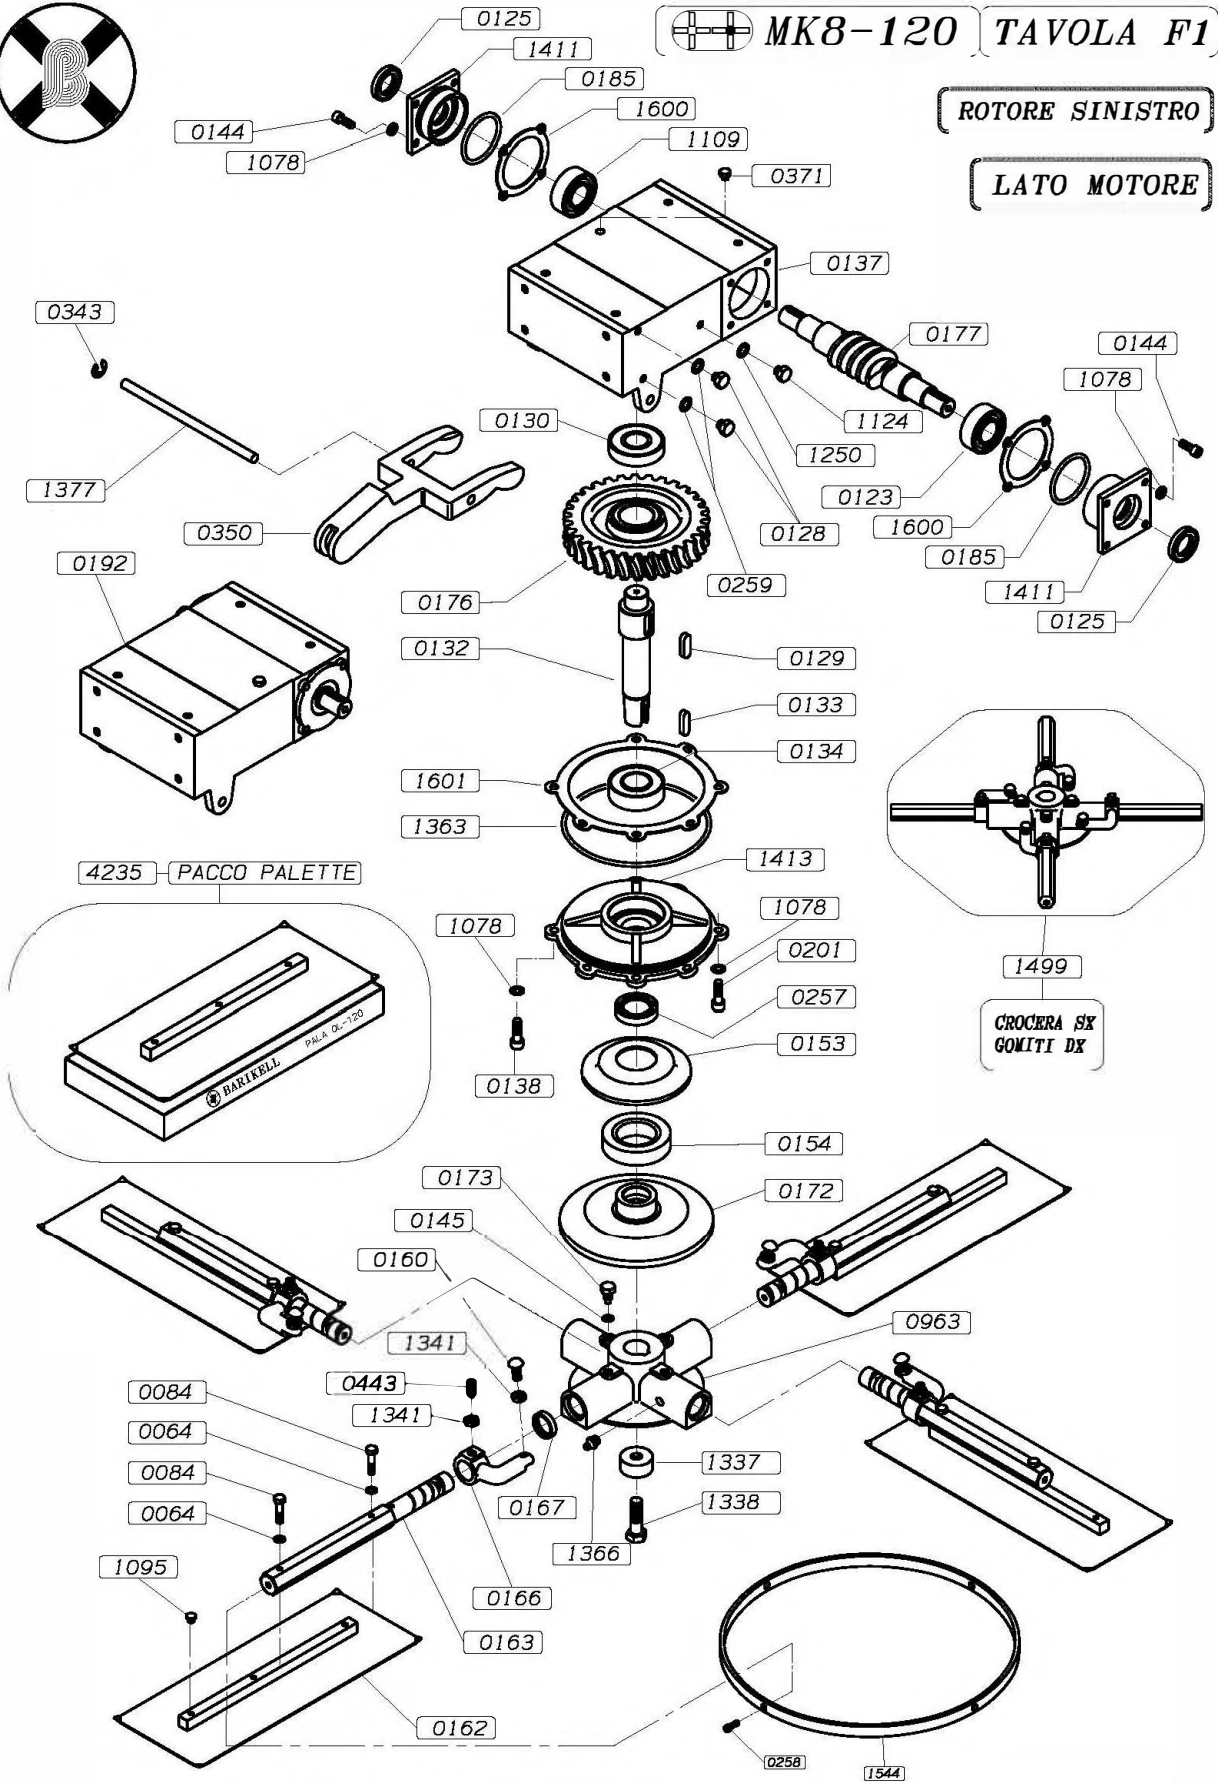

**MK8-120 TAVOLA E1**

**ROTORE DESTRO**

**LATO BATTERIA**

**MK8-120 TAVOLA F1**

**ROTORE SINISTRO**

**LATO MOTORE**

**MK10-120 TAVOLA F2**

**ROTORE SINISTRO**

**LATO MOTORE**

MK8-120 MK10-120 TAVOLA G1

MOTORE KOHLER 25HP

MK8-120 MK10-120 TAVOLA G2

MOTORE HONDA GX690

**MK8-120** **MK10-120** **TAVOLA G3**

MOTORE B. & S. 31HP-35HP

MK8-120 MK10-120 TAVOLA G4

MOTORE KOHLER 32.5HP

 MK8-120  MK10-120 TAVOLA H

[MK8-120] [MK10-120] TAVOLA I

OPTIONAL G

TORQUE CONVERTER

MK8-120

MK10-120

TAVOLA L