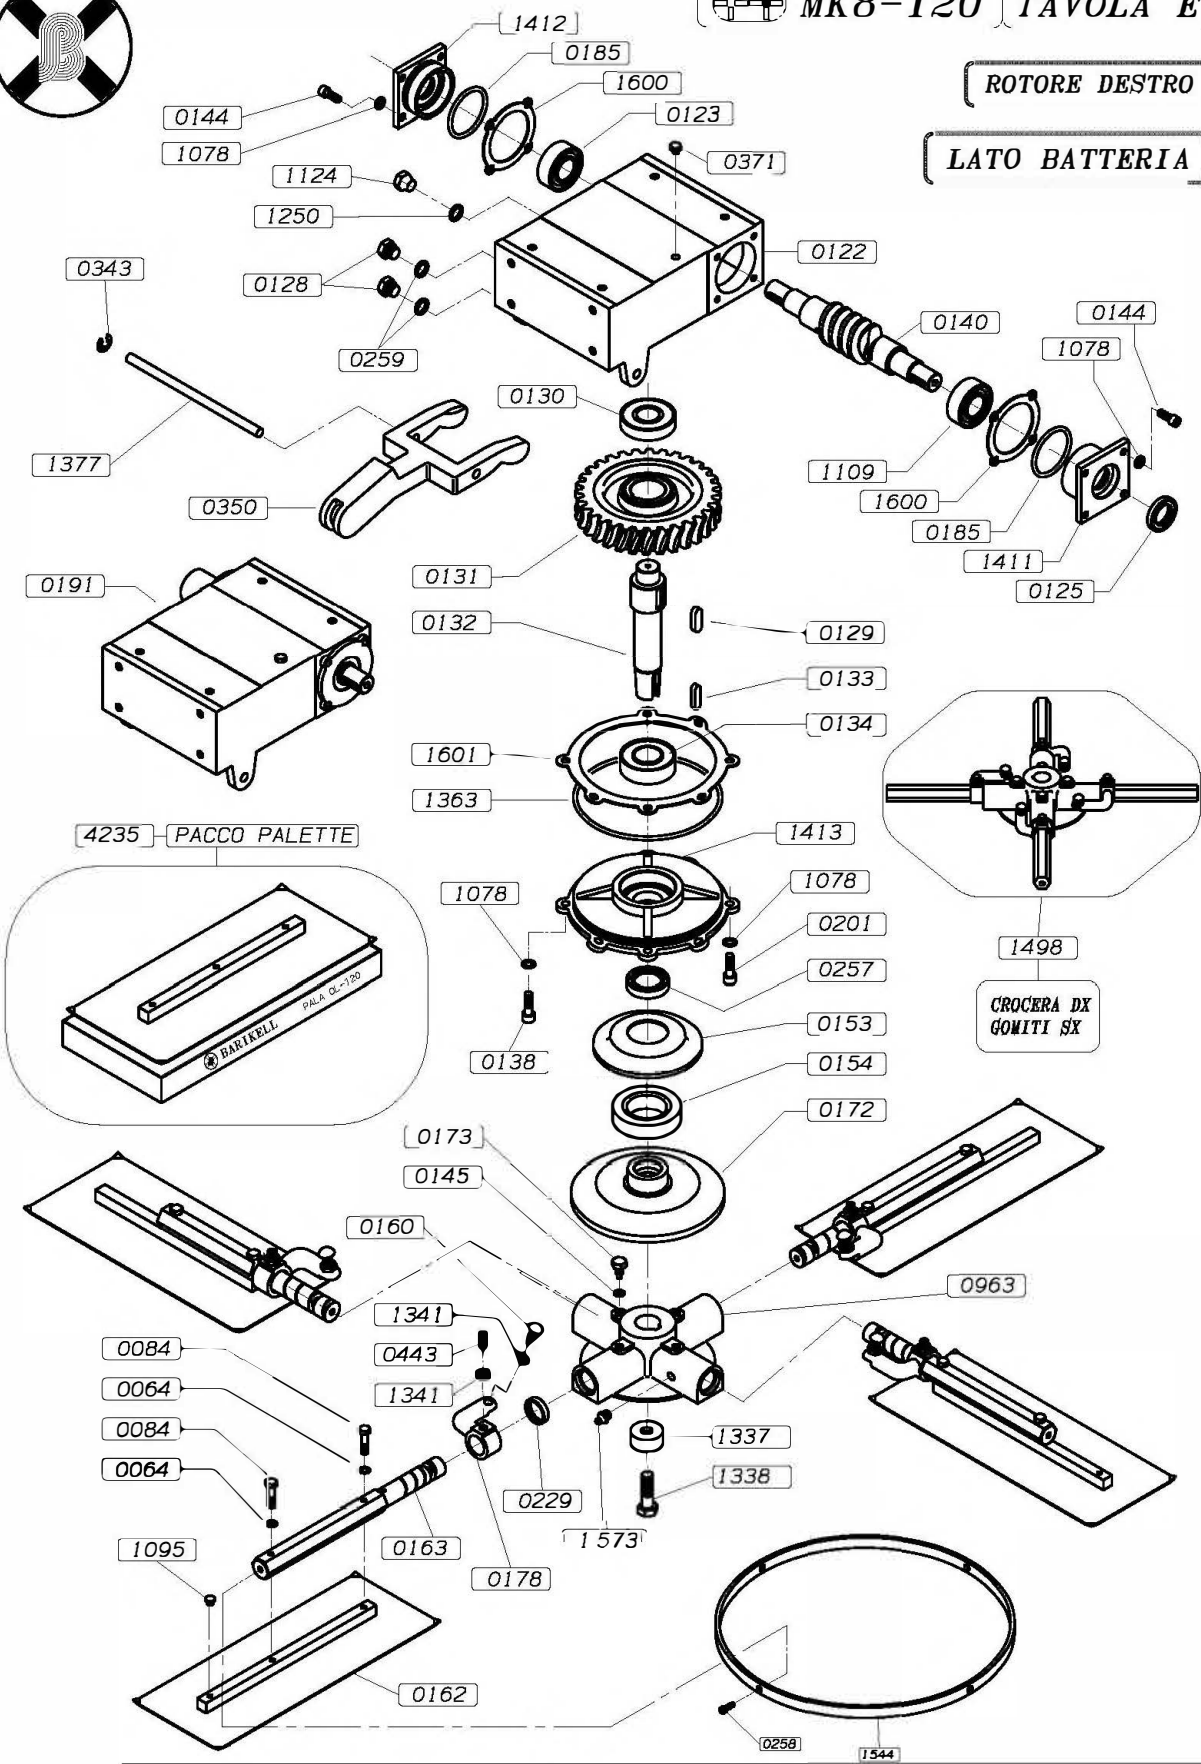

**MK8-120 TAVOLA E1**

**ROTORE DESTRO**

**LATO BATTERIA**

**MK8-120 TAVOLA F1**

**ROTORE SINISTRO**

**LATO MOTORE**

**MK10-120 TAVOLA F2**

**ROTORE SINISTRO**

**LATO MOTORE**

MK8-120 MK10-120 TAVOLA G1

MOTORE KOHLER 25HP

MK8-120 MK10-120 TAVOLA G2

MOTORE HONDA GX690

**MK8-120** **MK10-120** **TAVOLA G3**

MOTORE B. & S. 31HP-35HP

MK8-120 MK10-120 TAVOLA G4

MOTORE KOHLER 32.5HP

 MK8-120  MK10-120 TAVOLA H

[MK8-120] [MK10-120] TAVOLA I

OPTIONAL G

TORQUE CONVERTER

MK8-120

MK10-120

TAVOLA L