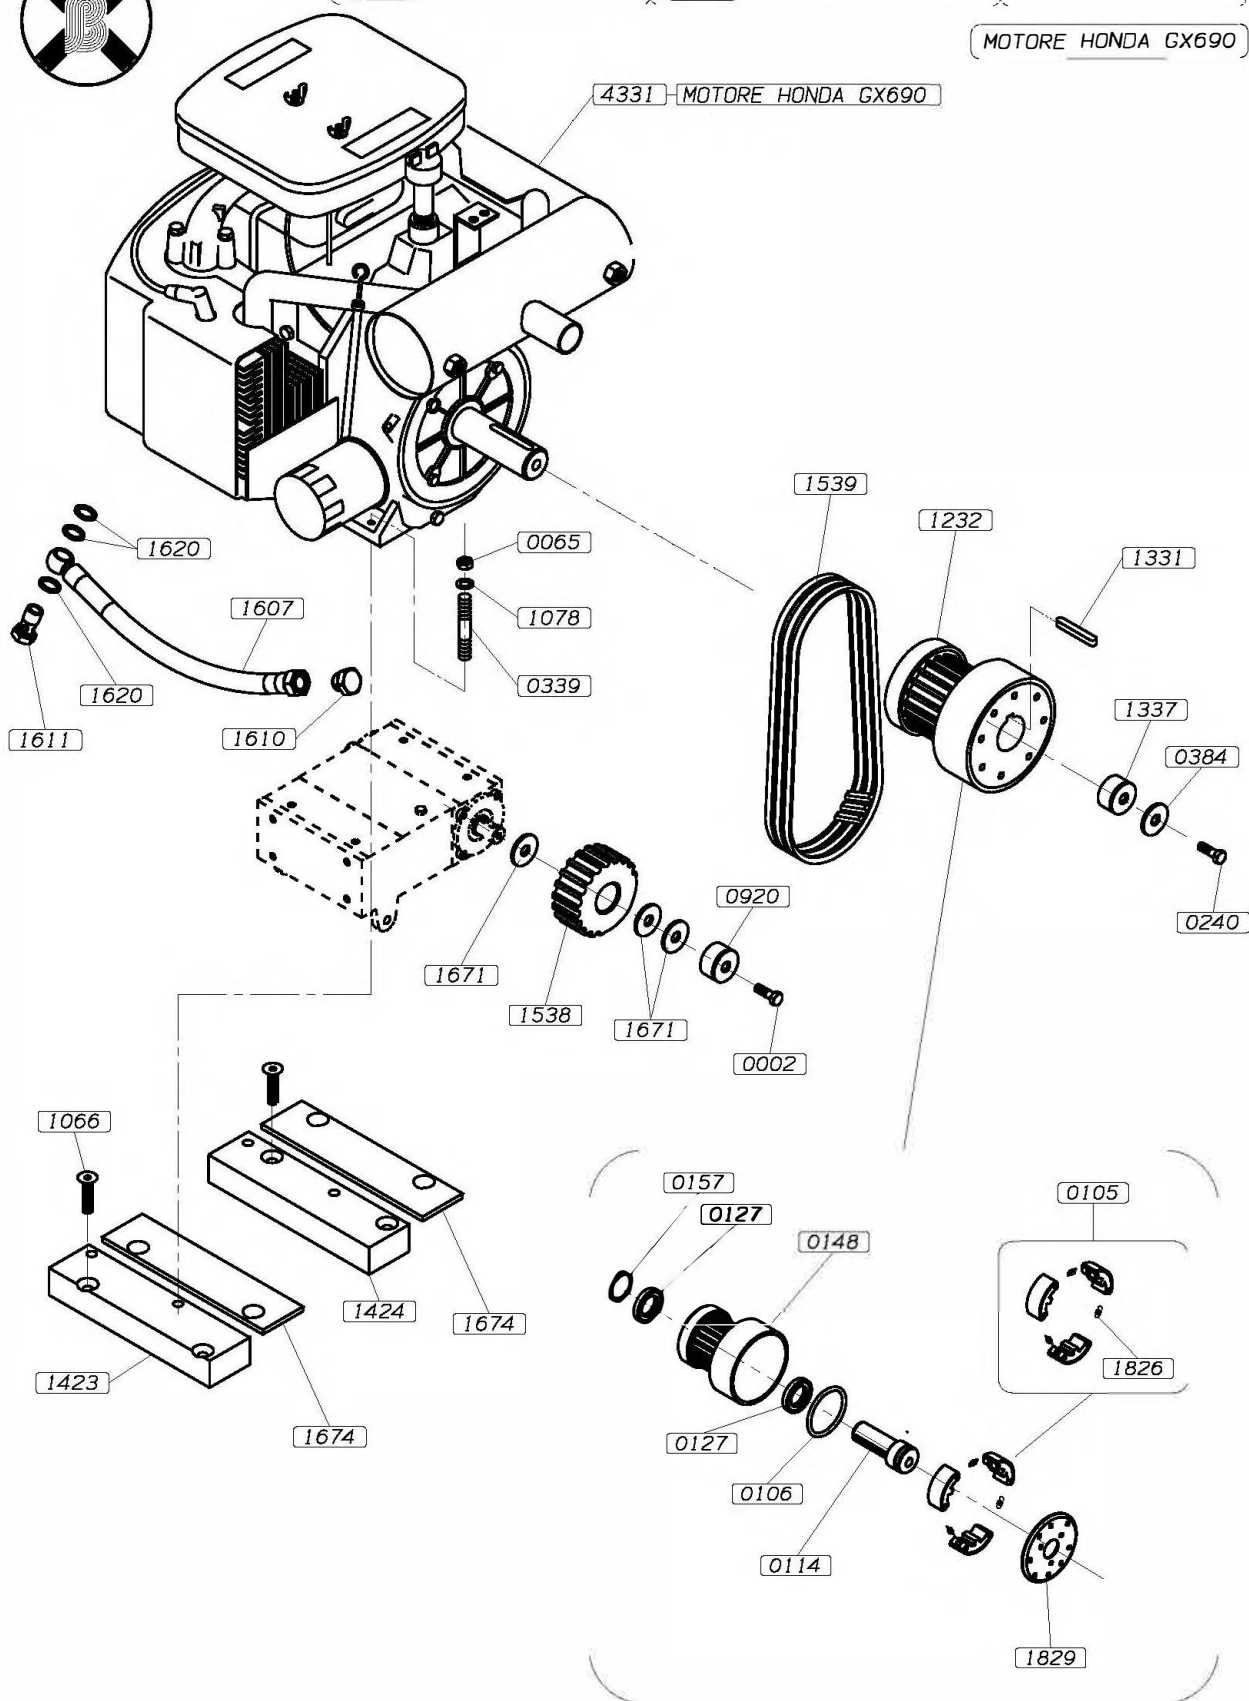

**MK8-120 TAVOLA E1**

**ROTORE DESTRO**

**LATO BATTERIA**

**MK8-120 TAVOLA F1**

**ROTORE SINISTRO**

**LATO MOTORE**

**MK10-120 TAVOLA F2**

**ROTORE SINISTRO**

**LATO MOTORE**

MK8-120 MK10-120 TAVOLA G1

MOTORE KOHLER 25HP

MK8-120 MK10-120 TAVOLA G2

MOTORE HONDA GX690

**MK8-120** **MK10-120** **TAVOLA G3**

MOTORE B. & S. 31HP-35HP

MK8-120 MK10-120 TAVOLA G4