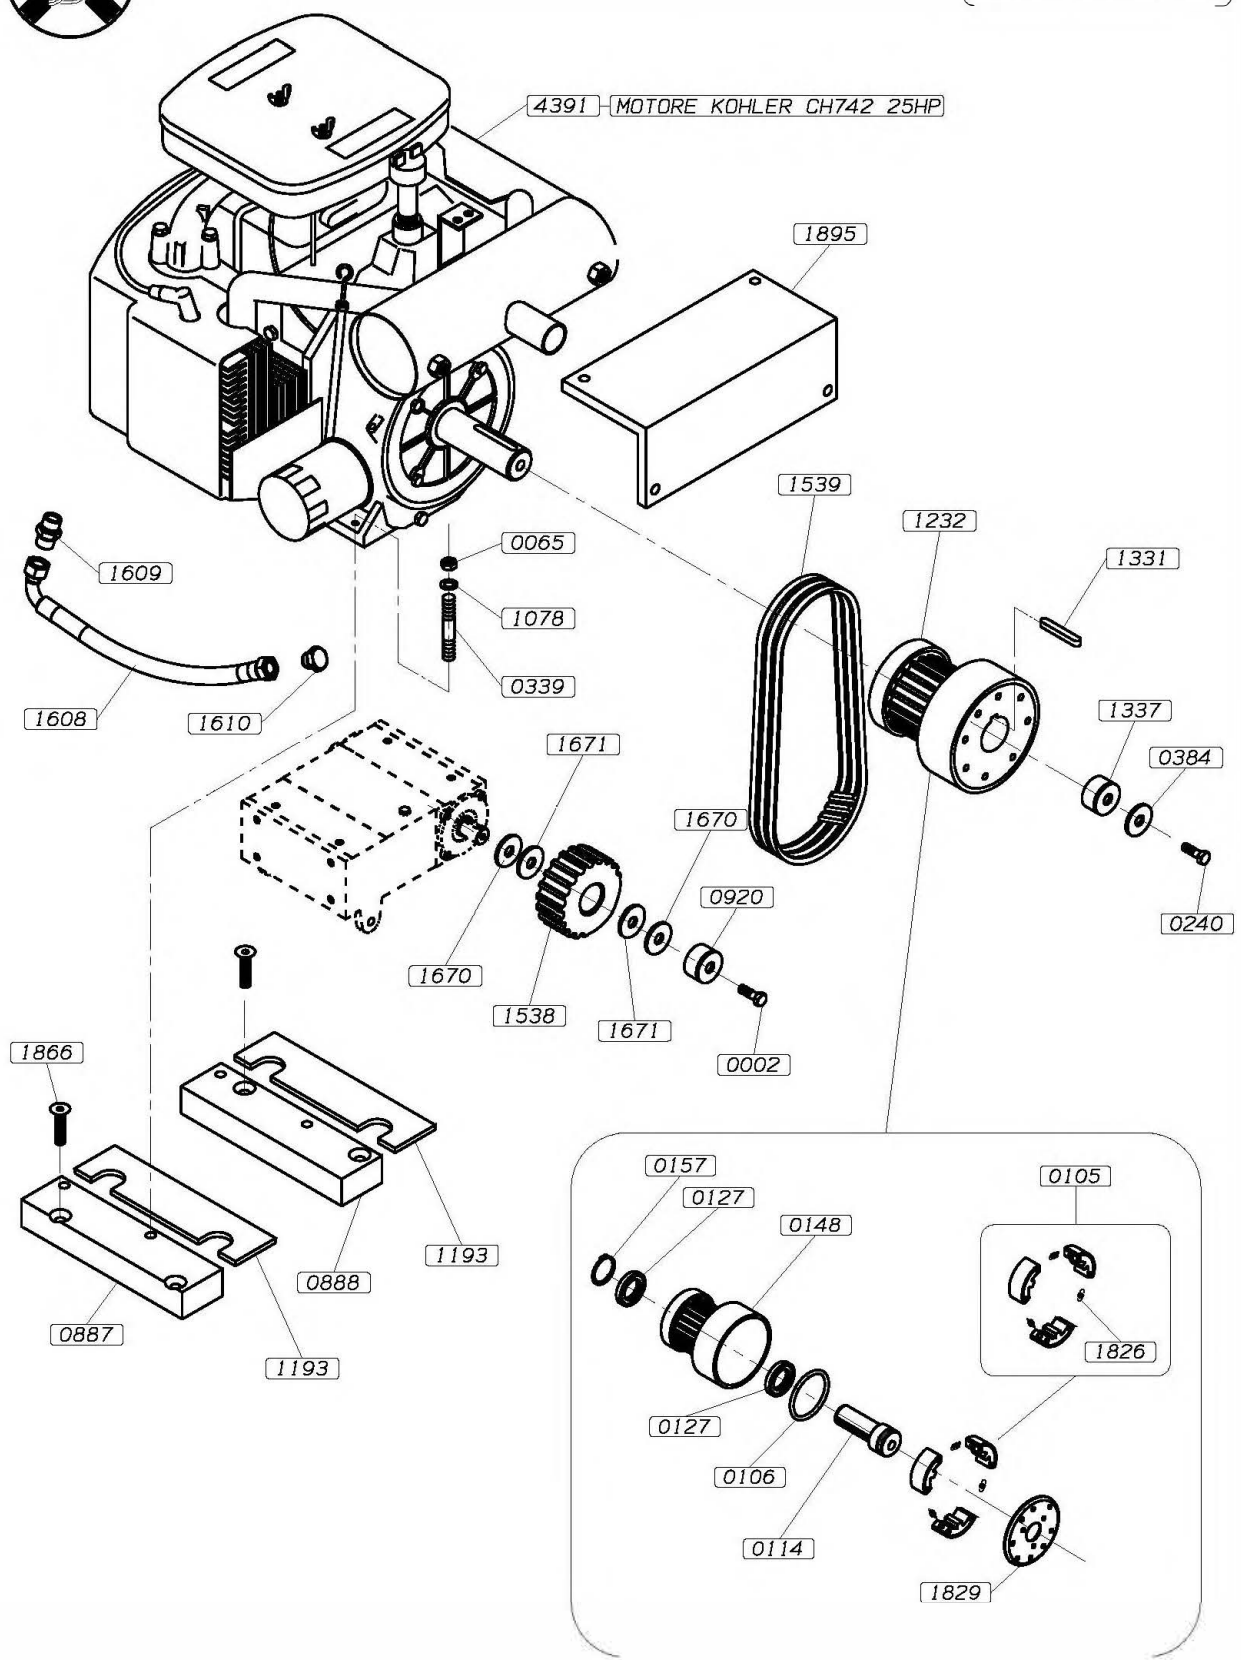

**MK8-120 TAVOLA E1**

**ROTORE DESTRO**

**LATO BATTERIA**

**MK8-120 TAVOLA F1**

**ROTORE SINISTRO**

**LATO MOTORE**

**MK10-120 TAVOLA F2**

**ROTORE SINISTRO**

**LATO MOTORE**

MK8-120 MK10-120 TAVOLA G1

MOTORE KOHLER 25HP

MK8-120 MK10-120 TAVOLA G2

MOTORE HONDA GX690

**MK8-120** **MK10-120** **TAVOLA G3**

MOTORE B. & S. 31HP-35HP

MK8-120 MK10-120 TAVOLA G4