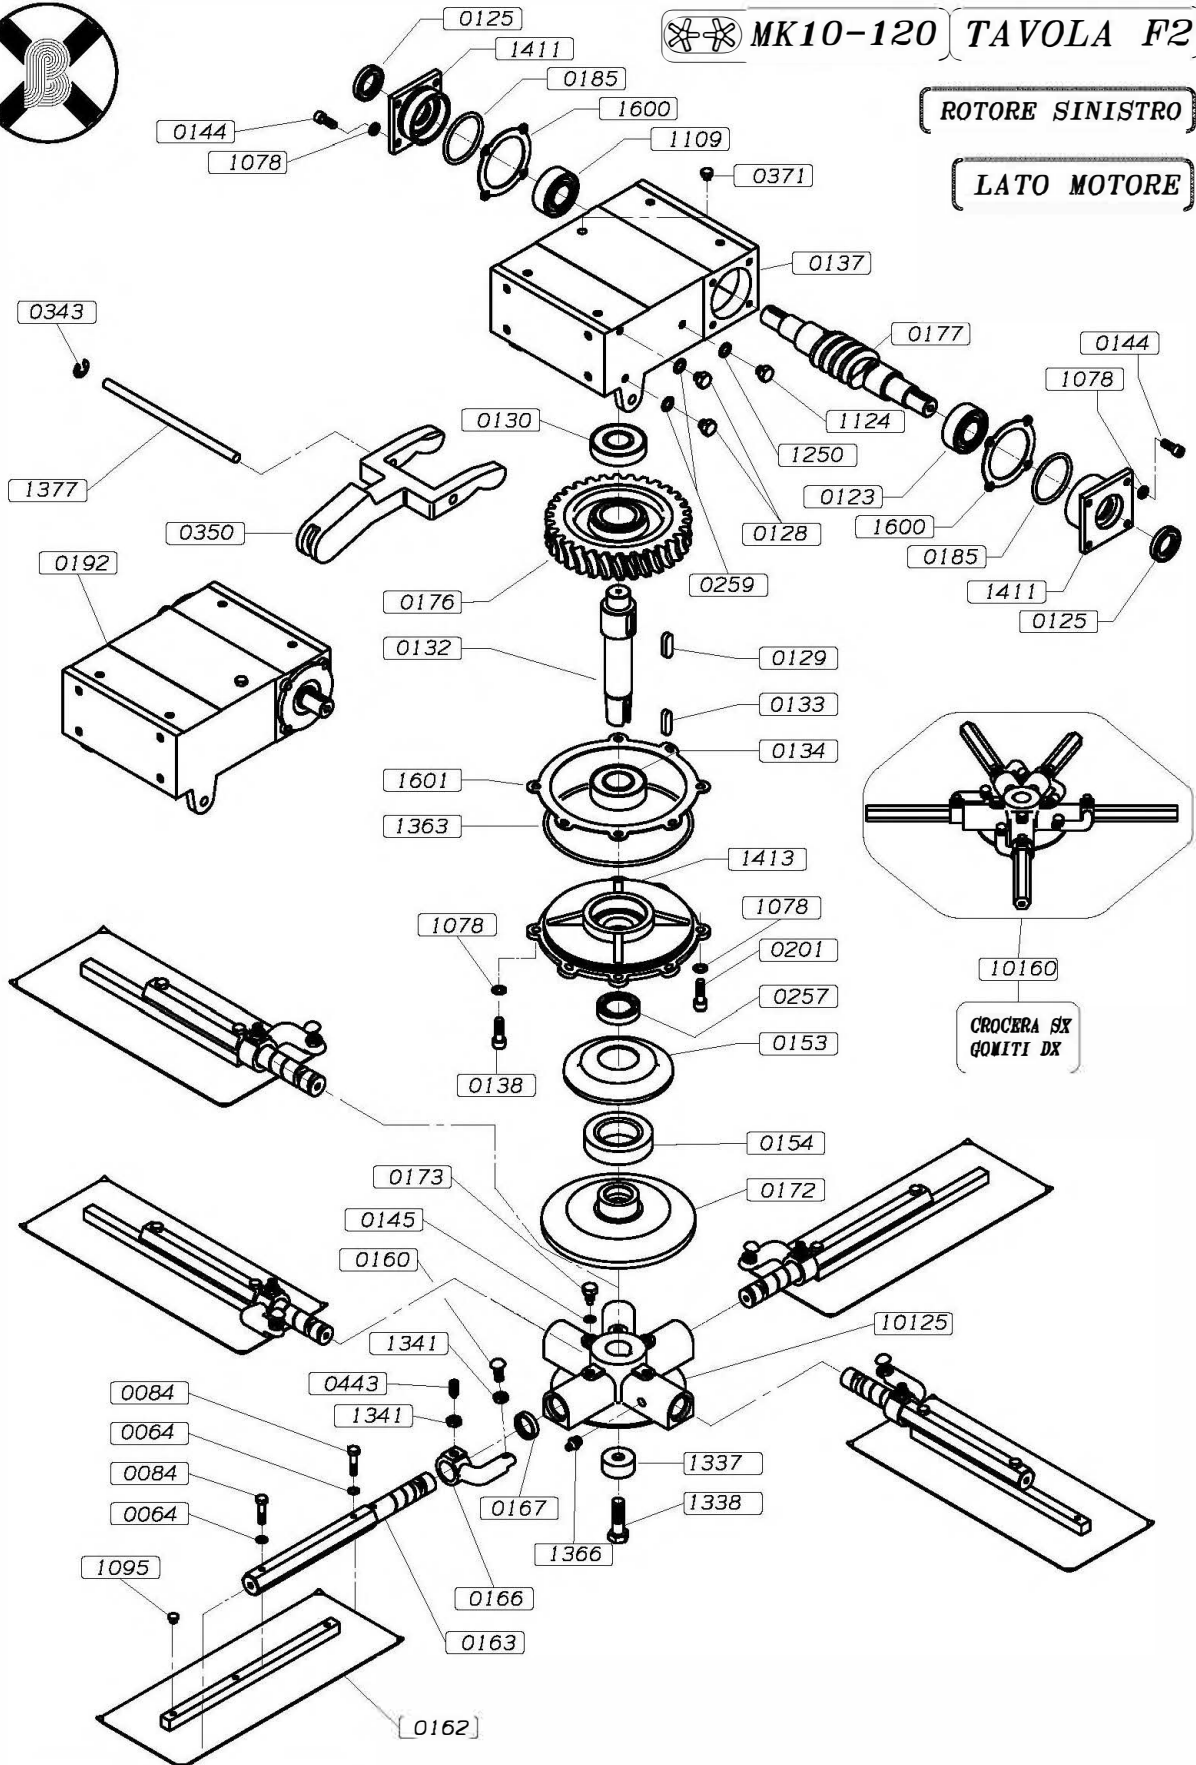

**MK8-120 TAVOLA E1**

**ROTORE DESTRO**

**LATO BATTERIA**

**MK8-120 TAVOLA F1**

**ROTORE SINISTRO**

**LATO MOTORE**

**MK10-120 TAVOLA F2**

**ROTORE SINISTRO**

**LATO MOTORE**

MK8-120 MK10-120 TAVOLA G1

MOTORE KOHLER 25HP

MK8-120 MK10-120 TAVOLA G2

MOTORE HONDA GX690

**MK8-120** **MK10-120** **TAVOLA G3**

MOTORE B. & S. 31HP-35HP

MK8-120 MK10-120 TAVOLA G4

MOTORE KOHLER 32.5HP

 MK8-120  MK10-120 TAVOLA H

[MK8-120] [MK10-120] TAVOLA I

OPTIONAL G

TORQUE CONVERTER

MK8-120

MK10-120

TAVOLA L