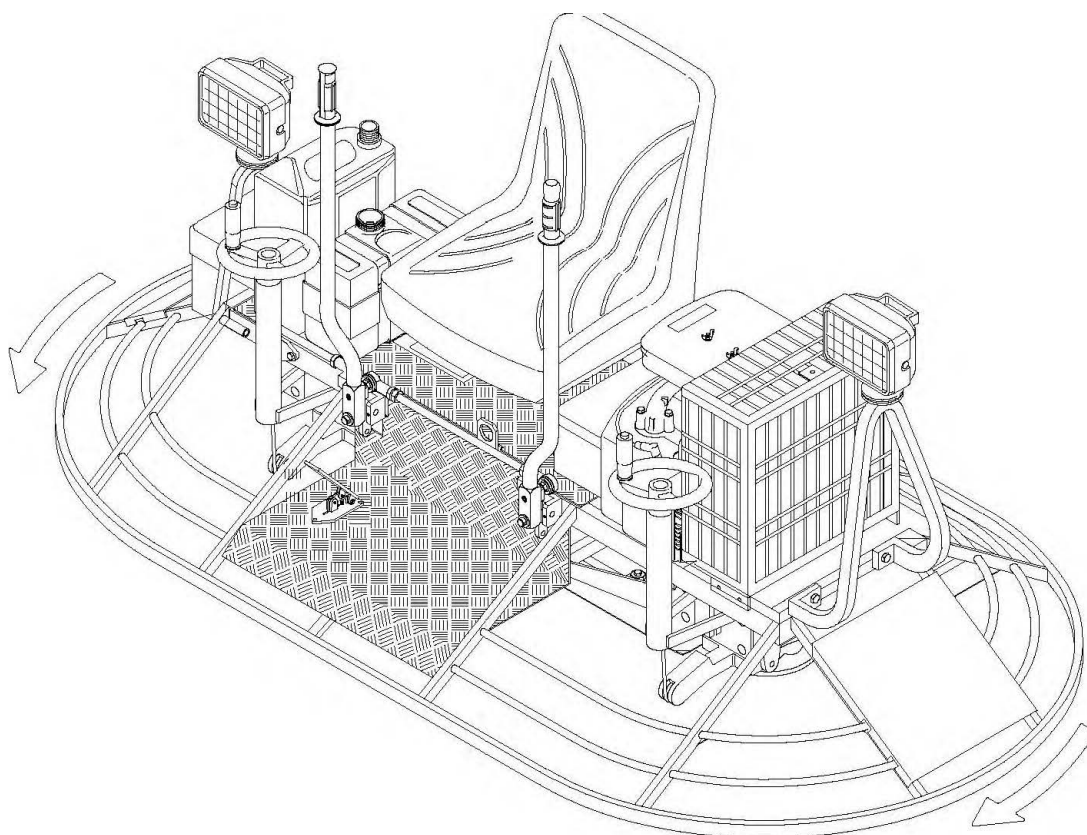

# Barikell

Costruzione Frattazzatrici  
Libretto uso e manutenzione

FRATTAZZATRICE MK8-120/MK10-120 BENZINA  
RIDE ON TROWEL MK8-120/MK10-120 GASOLINE

**MAXJONEL SRL**

**CUI: RO21803460; J28/418/2007**

**Str. Fratii Buzesti, 76A, Bals, judet Olt, 235100**

**MK8-120 TAVOLA E1**

**ROTORE DESTRO**

**LATO BATTERIA**

**MK8-120 TAVOLA F1**

**ROTORE SINISTRO**

**LATO MOTORE**

**MK10-120 TAVOLA F2**

**ROTORE SINISTRO**