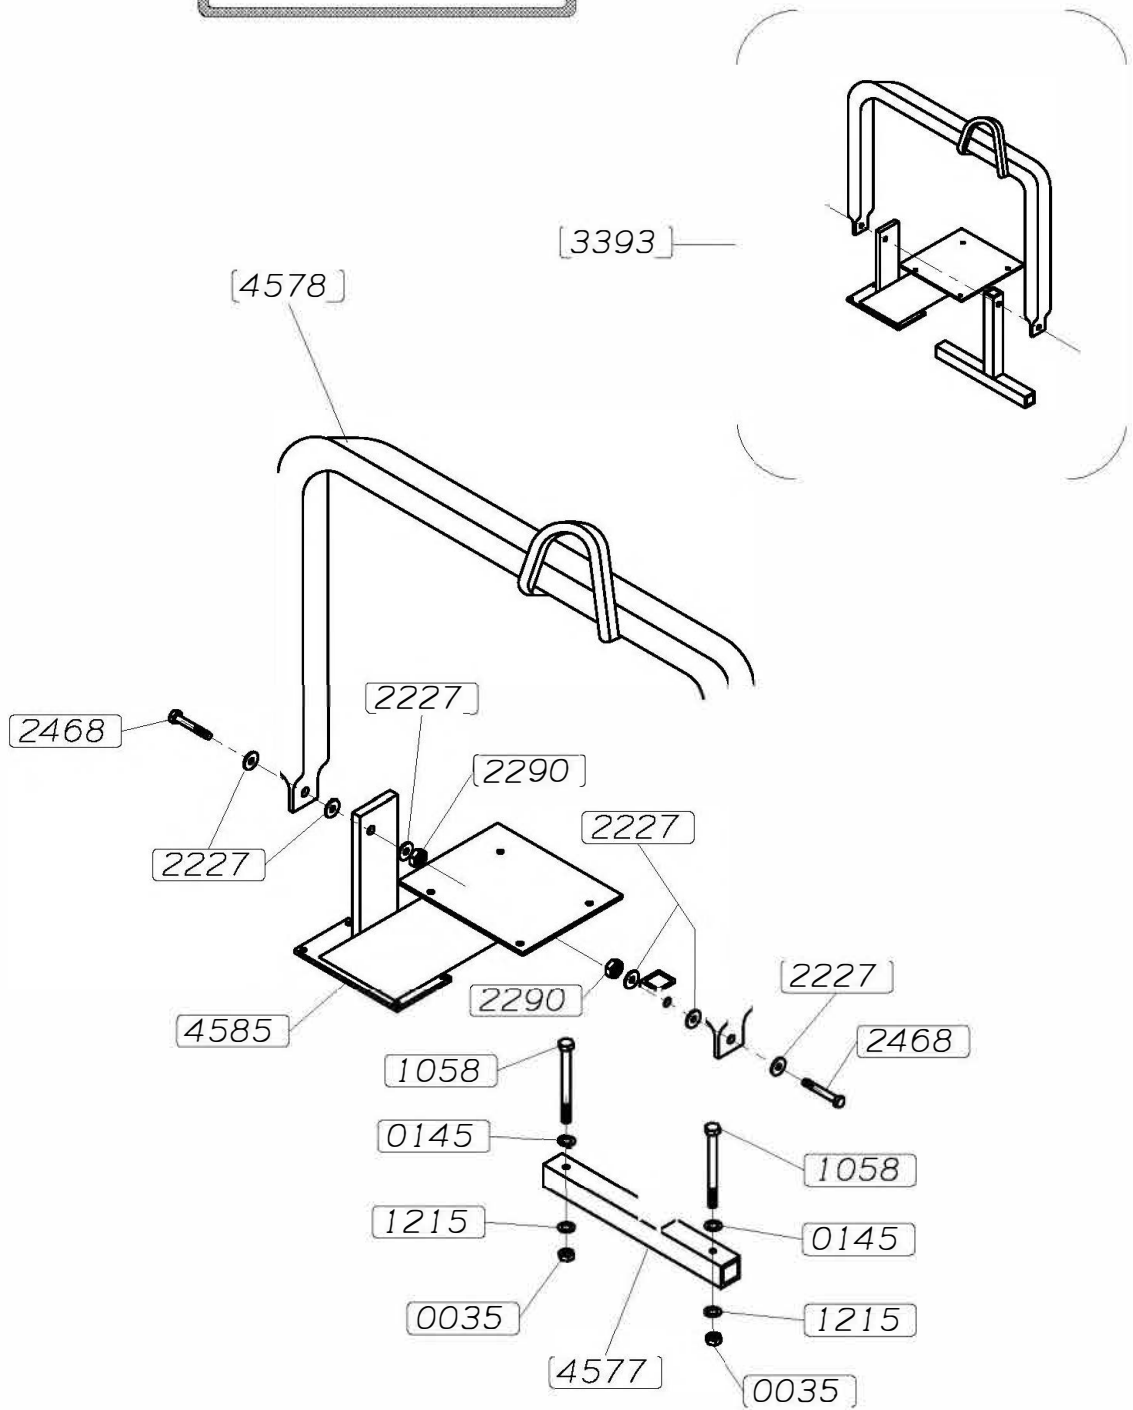

**MK8-120 TAVOLA E1**

**ROTORE DESTRO**

**LATO BATTERIA**

**MK8-120 TAVOLA F1**

**ROTORE SINISTRO**

**LATO MOTORE**

**MK10-120 TAVOLA F2**

**ROTORE SINISTRO**

MOTORE KOHLER 32.5HP

 MK8-120  MK10-120 TAVOLA H

[MK8-120] [MK10-120] TAVOLA I

OPTIONAL G

TORQUE CONVERTER

MK8-120

MK10-120

TAVOLA L