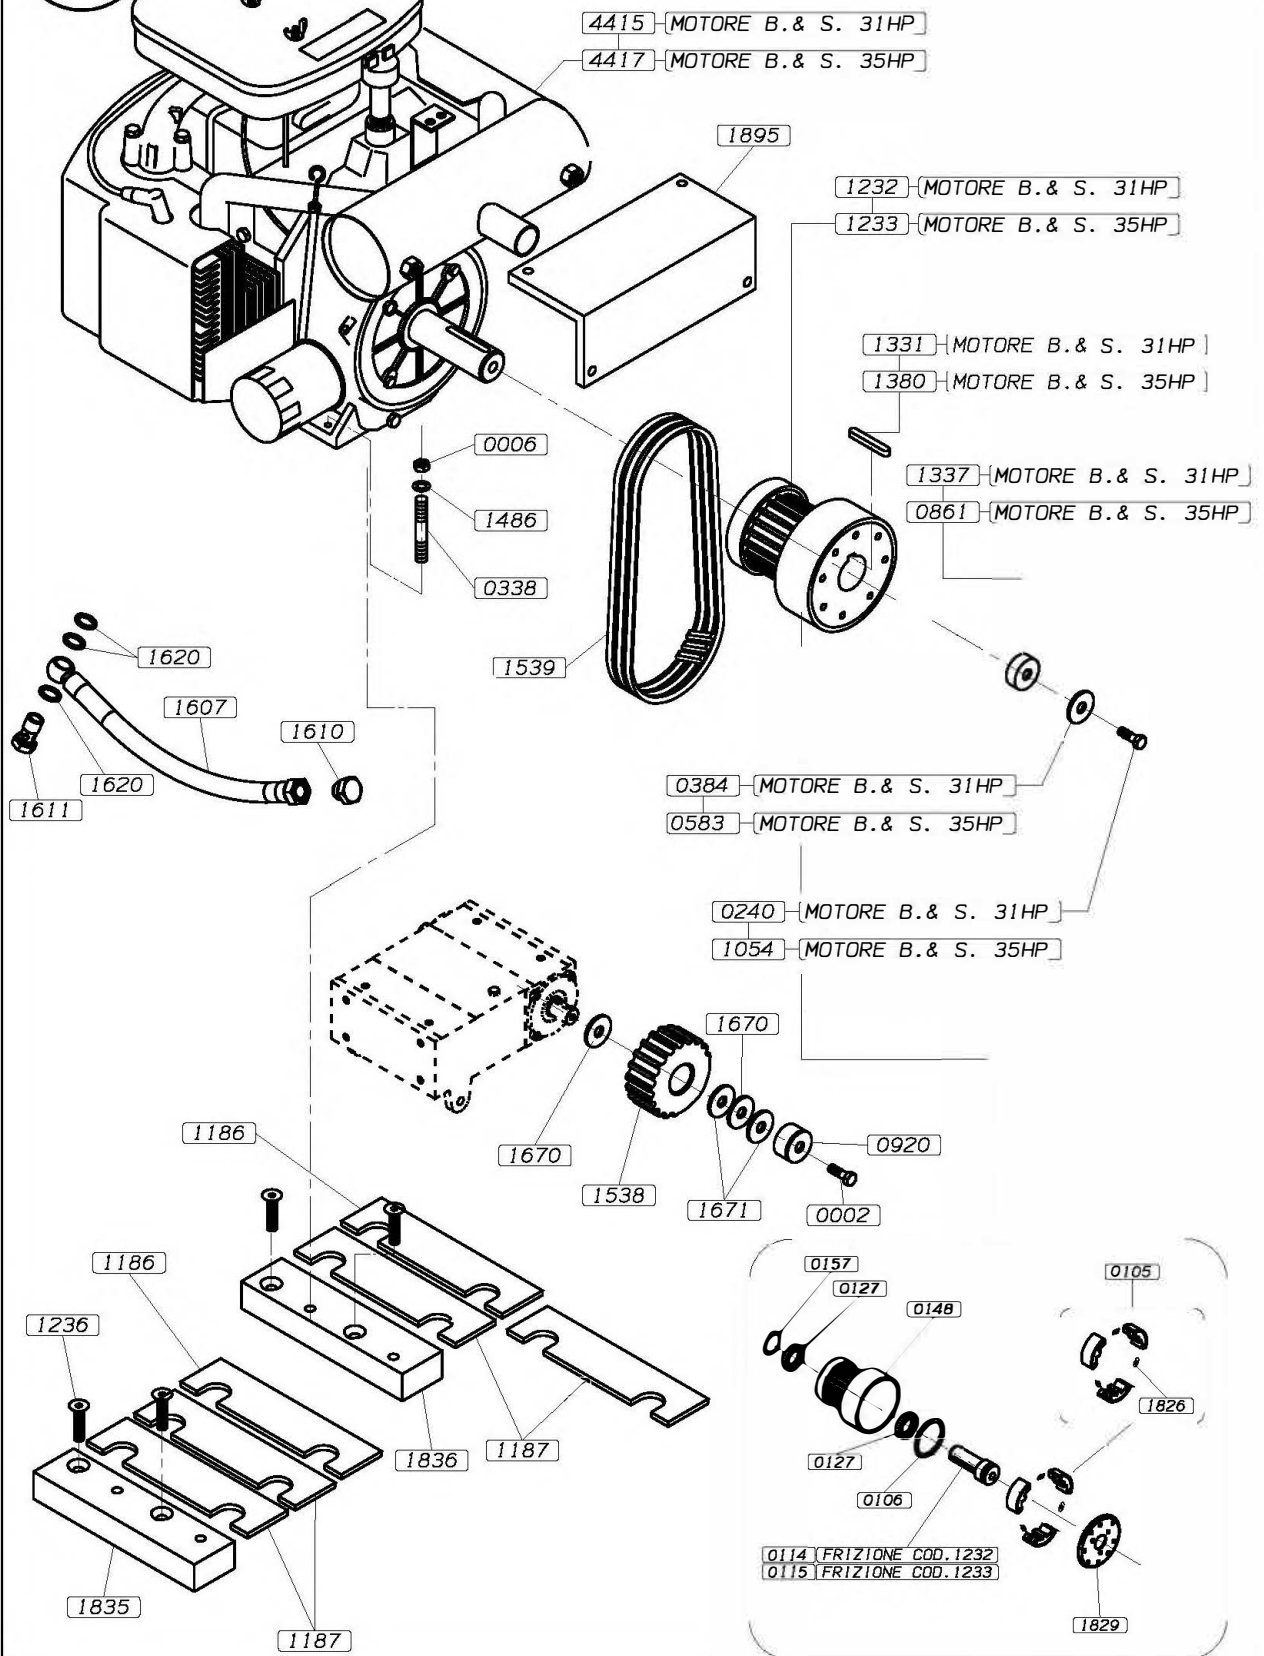

**MK8-120 TAVOLA E1**

**ROTORE DESTRO**

**LATO BATTERIA**

**MK8-120 TAVOLA F1**

**ROTORE SINISTRO**

**LATO MOTORE**

**MK10-120 TAVOLA F2**

**ROTORE SINISTRO**

**LATO MOTORE**

MK8-120 MK10-120 TAVOLA G1

MOTORE KOHLER 25HP

MK8-120 MK10-120 TAVOLA G2

MOTORE HONDA GX690

**MK8-120** **MK10-120** **TAVOLA G3**

MOTORE B. & S. 31HP-35HP

MK8-120 MK10-120 TAVOLA G4